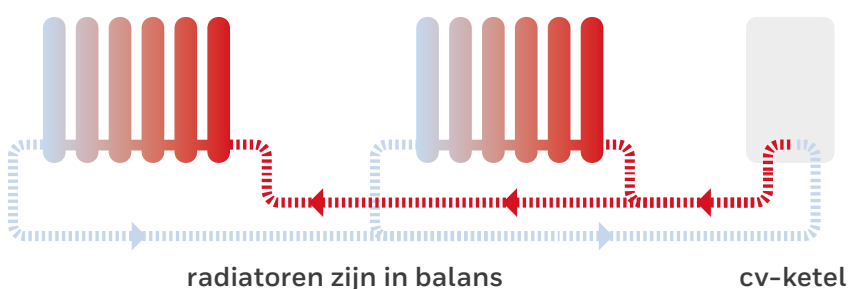

Goed ingeregelde cv-installatie

Laag energieverbruik
Hoog comfort