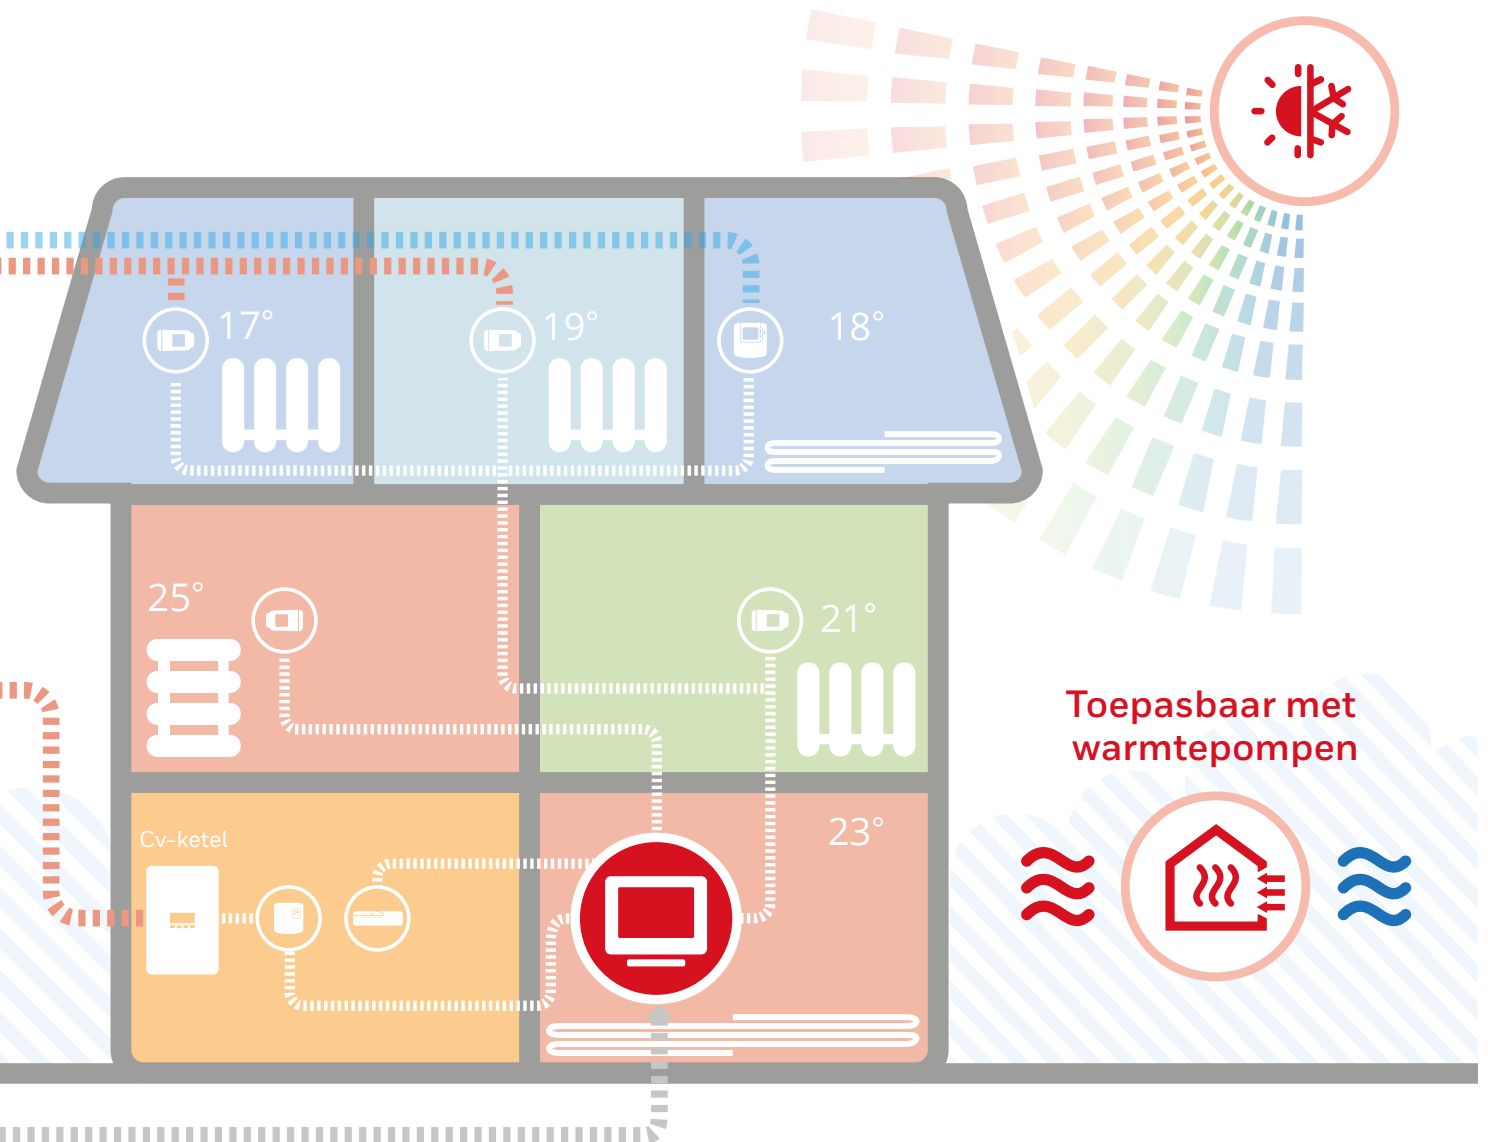

evohome laat uw klanten de temperatuur in huis gemakkelijk per kamer instellen: lokaal óf op afstand via de app. Deze slimme alles-in-éénoplossing is draadloos, met wifi verbonden en eenvoudig te installeren. En omdat evohome zo veelzijdig en gebruiksvriendelijk is, is dit de enige slimme zoneregeling die u nodig hebt.

EVOHOME

- Slimme zoneregeling – regel tot 12 zones individueel op temperatuur
- Draadloos – eenvoudige installatie zonder hak- en breekwerk
- Connected – ingebouwde wifi voor app-bediening op tablet of smartphone
- Werkt met IFTTT, Google Assistant en Amazon Alexa
- Bedien waar gewenst – lokaal in de kamer, centraal op het bedienpaneel, en op afstand via de app of spraakassistenten
- Elke zone is afzonderlijk te programmeren voor 7 dagen (6 periodes per dag)
- Kleurentouchscreen

Slim
weersafhankelijk

TEMPERATUURREGELING VERWARMEN EN KOELEN

Uw klanten kunnen eenvoudig schakelen tussen verwarmen en koelen, zodat ze elke zone afzonderlijk kunnen regelen voor maximaal comfort. Zo blijft de woning aangenaam warm in de winter en koel in de zomer.

SLIM WEERSAFHANKELIJK

Op basis van buitentemperatuur, kamertemperatuur en de ingestelde temperatuur regelt evohome het ideale comfort per zone, met minder energieverbruik. Slimmer en energiezuiniger dan weersafhankelijk regelen.