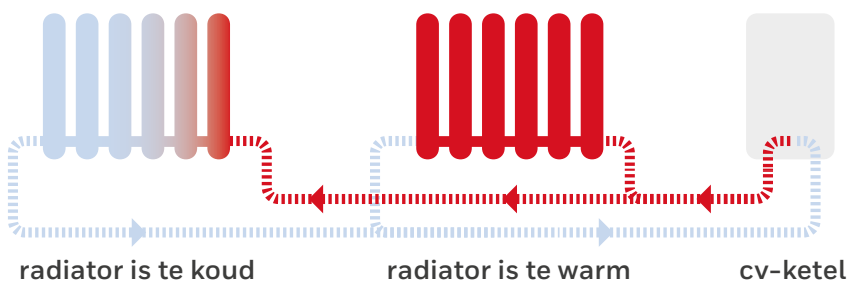

evohome + waterzijdig inregelen = meer comfort, minder energie

Traag opwarmende of koud blijvende radiatoren, geruis en gefluit in leidingen, hoge stookkosten en kostbaar onderhoud - het zijn de gevolgen van een slecht ingeregeld verwarmingssysteem. Met waterzijdig inregelen brengt u de cv-installatie in balans, een actie die uitstekend samengaat met de installatie van evohome. Waterzijdig inregelen geeft het comfort van evohome een extra impuls en doet de energierekening nog verder dalen.

Meer comfort: de keuken al warm, maar de woonkamer koud? Duurt het lang voordat het hele huis op temperatuur is? U lost dit op met waterzijdig inregelen.

Lagere energiekosten omdat alle componenten van het verwarmingssysteem efficiënter werken.

Een continu waterzijdig ingeregeld systeem voorkomt fluitende en ruisende leidingen.

Eenvoudig te realiseren met dynamische thermostatische radiatorventielen (Kombi-TRV) die in vrijwel elke situatie toe te passen zijn.

Slecht ingeregelde cv-installatie

Hoog gasverbruik
Mogelijk te koude ruimtes