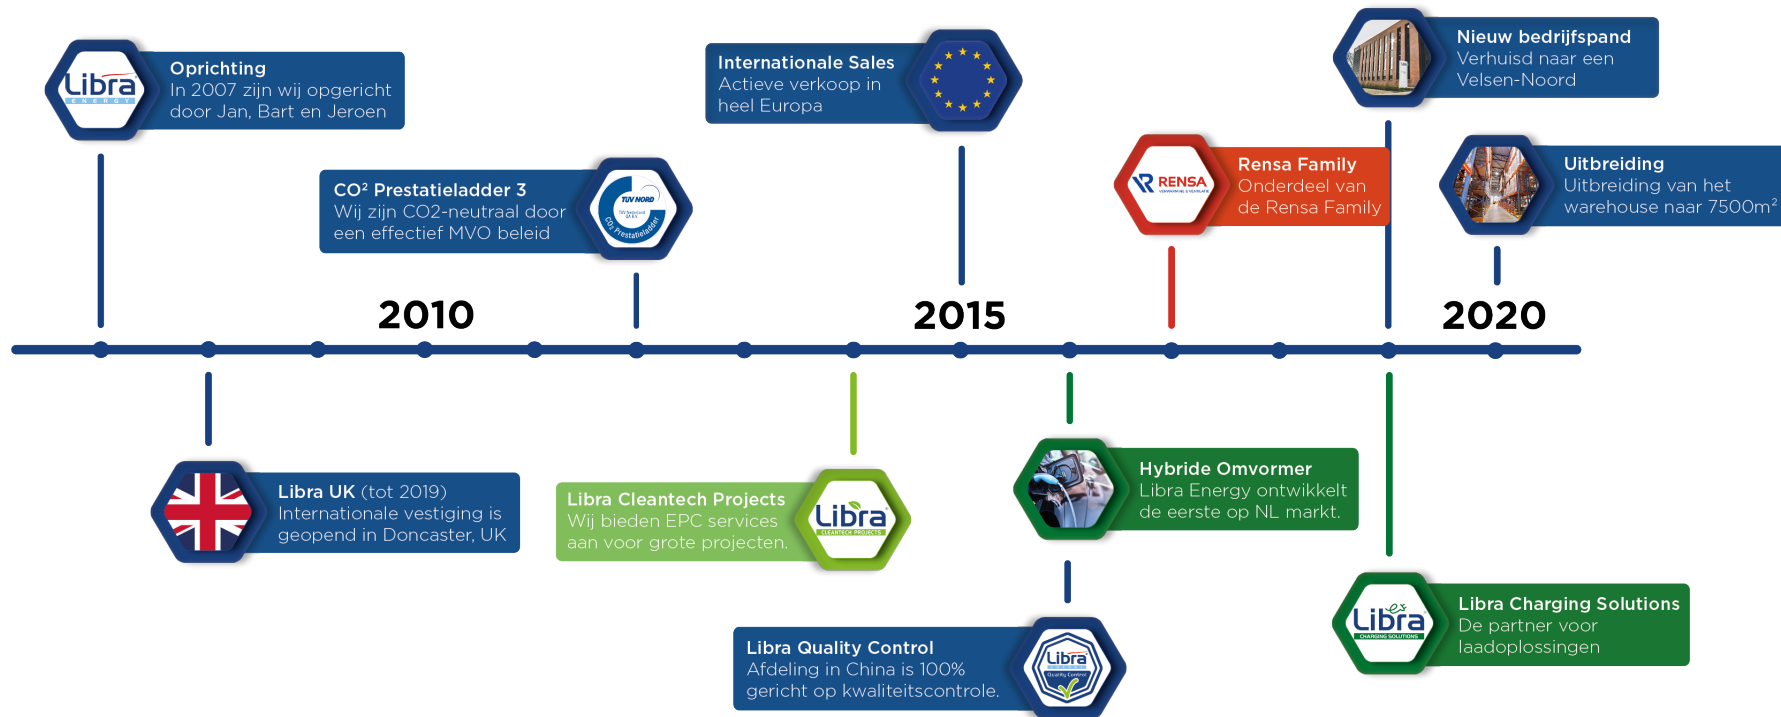

Libra Energy

Libra
ENERGY

Inleiding

- Libra Energy Group
- Geschiedenis
- Productgroepen
- Waarom Libra Energy?
- Libra Cleantech Projects
- Libra Charging Solutions
- Actuele cijfers
- MVO

RENESA
FAMILY COMPANY

- Ca. 1 Miljard Euro omzet
- Ca. 1300 medewerkers

Kernwaarden Libra Energy:

- Samenwerken
- Innovatief
- Passie
- Ondernemerschap

Libra[®]
ENERGY

- Ca. 100 Miljoen Euro omzet
- Ca. 100 medewerkers

Libra[®]
ENERGY

Libra[®]
CLEANTECH PROJECTS

Libra[®]
CHARGING SOLUTIONS

Geschiedenis

Zonnepanelen

- JA Solar
- Jinko
- Ulica

Omvormers

- SolarEdge
- GoodWe
- Solis
- Enphase

Montagemateriaal